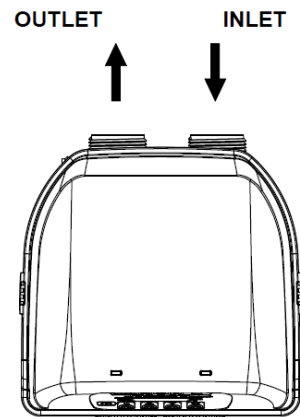

# !!! Opgepast/Attention!!!

LINKERAANZICHT  
VUE GAUCHE

Lock pin  
Clip

Pekelaansluiting: John Guest (3/8")  
Coude récipient de sel

BOVENAANZICHT  
VUE DE DESSUS

RECHTERAANZICHT  
VUE DROITE

Lock pin  
Clip

Rioleringsaansluiting  
Raccordement aux égouts

Insert +Nut