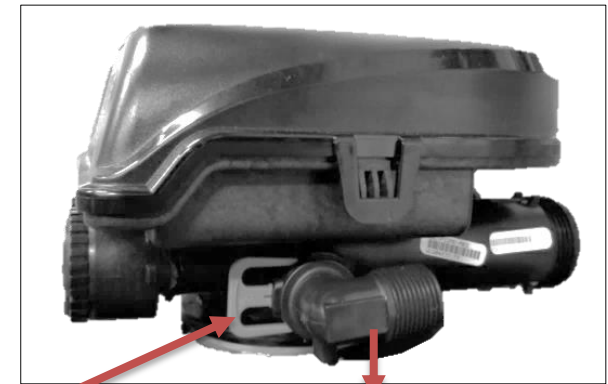

# !!! Opgepast/Attention!!!

LINKERAANZICHT  
VUE GAUCHE

Lock pin  
Clip

Pekelaansluiting: John Guest (3/8")  
Coude récipient de sel

BOVENAANZICHT  
VUE DE DESSUS

RECHTERAANZICHT  
VUE DROITE

Lock pin  
Clip

Rioleringsaansluiting  
Raccordement aux égouts

Insert +Nut