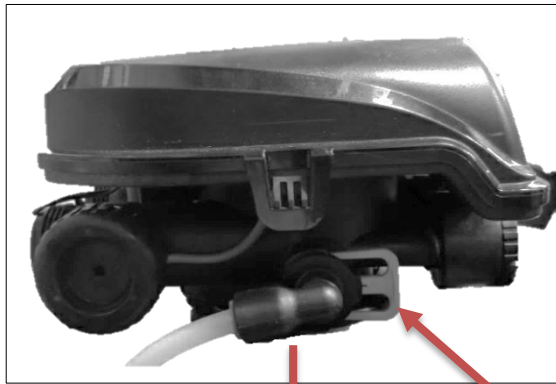

# !!! Opgepast/Attention!!!

LINKERAANZICHT  
VUE GAUCHE

Lock pin  
Clip

Pekelaansluiting: John Guest (3/8")  
Coude récipient de sel

BOVENAANZICHT  
VUE DE DESSUS

RECHTERAANZICHT  
VUE DROITE

Lock pin  
Clip

Rioleringsaansluiting  
Raccordement aux égouts

Insert +Nut